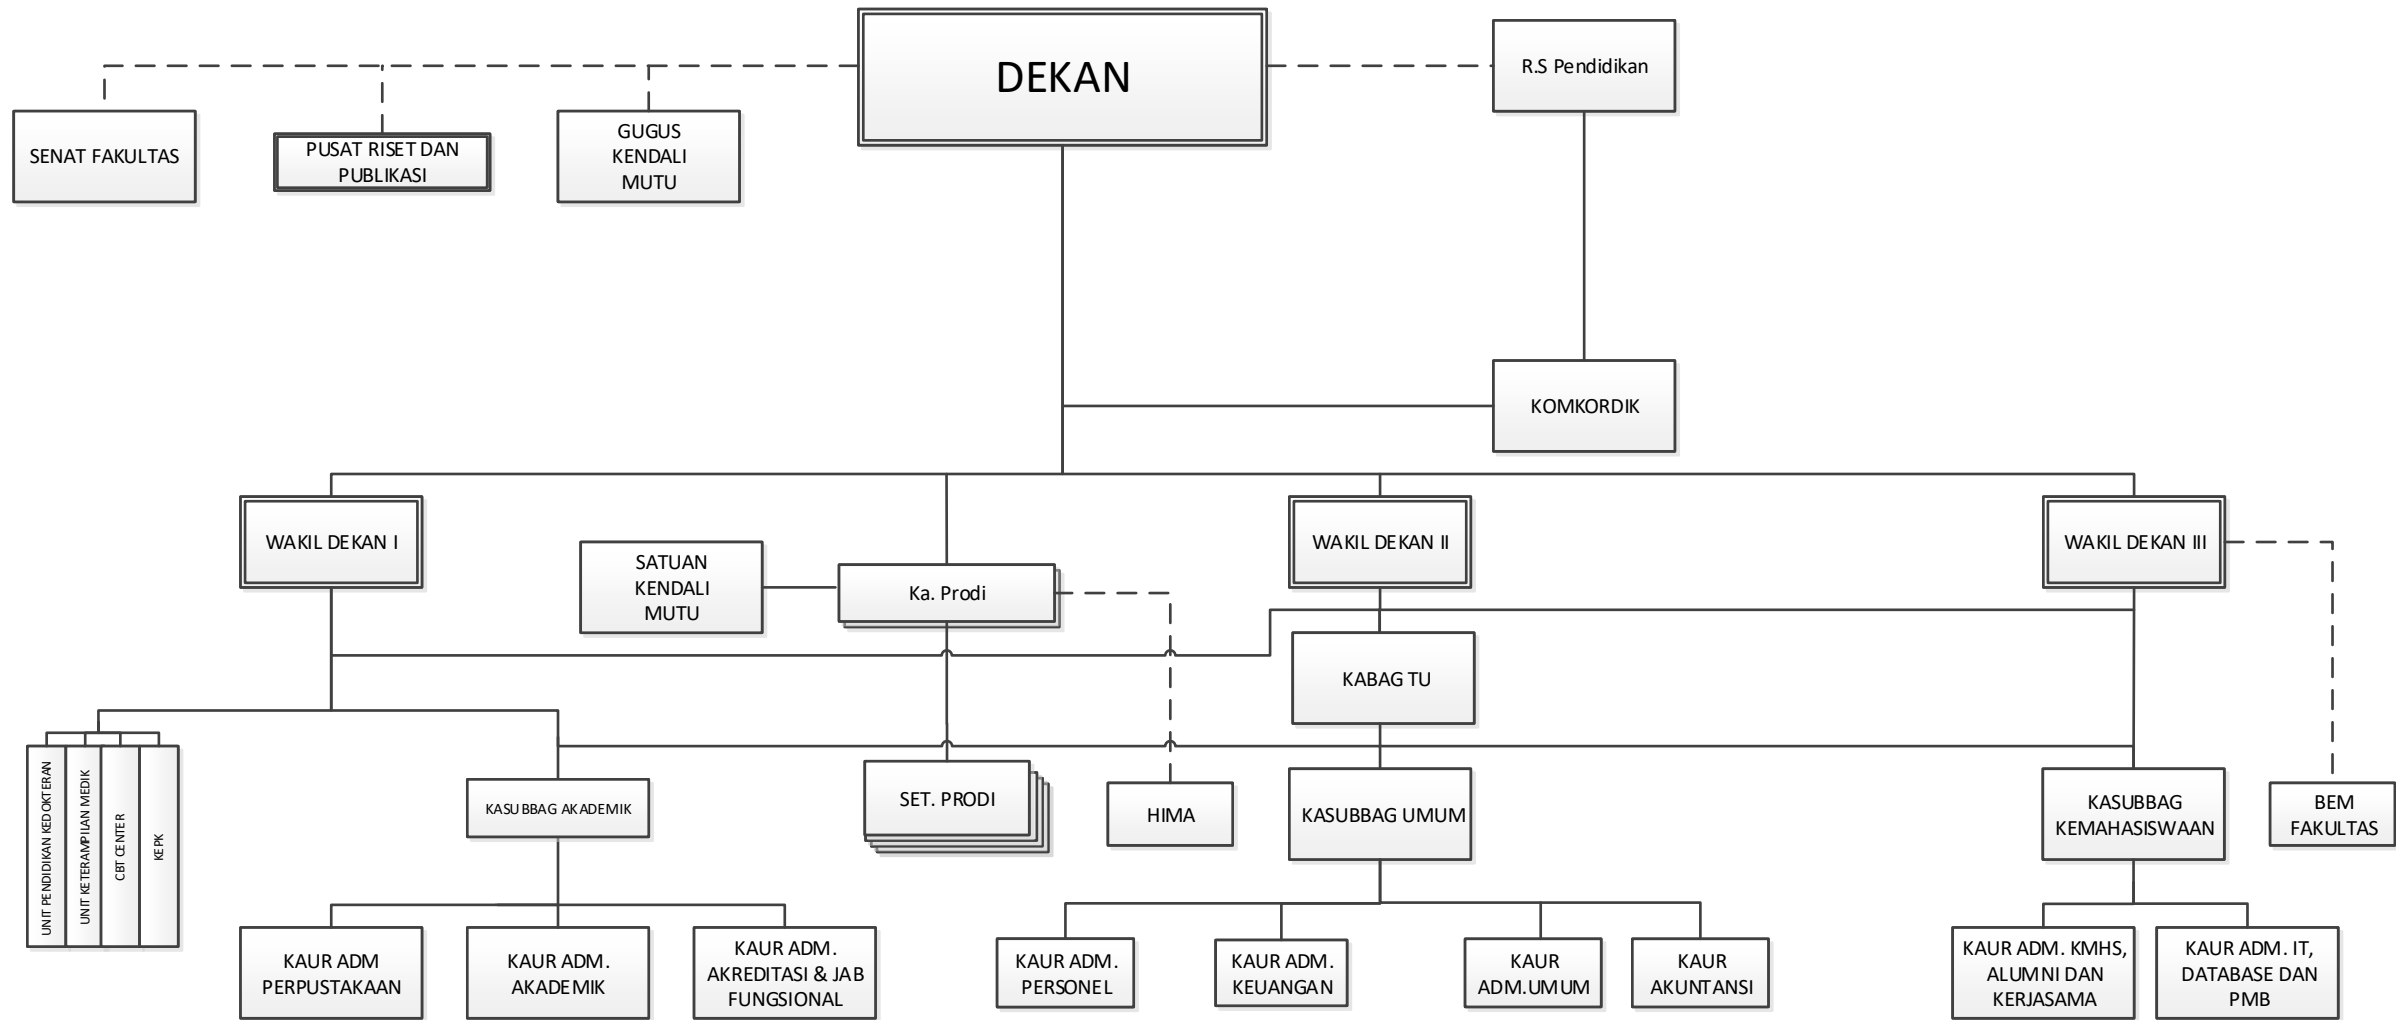

STRUKTUR ORGANISASI FAKULTAS KEDOKTERAN

Keterangan :

————— Garis Komando

- - - - - Garis Koordinasi